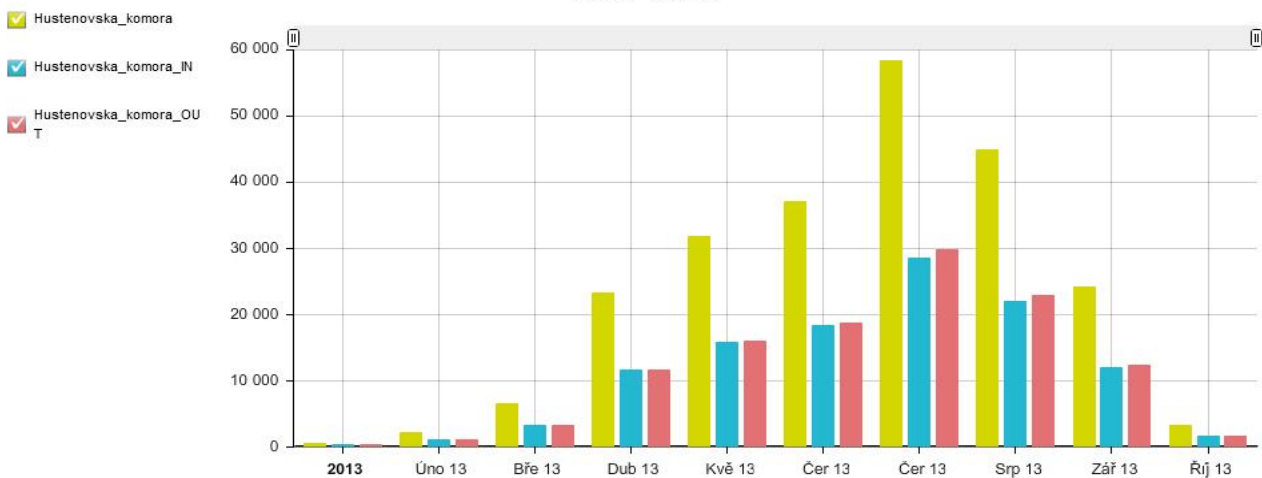

Výsledky sčítání cyklistů a pěších na cyklostezce "Bařův kanál"

Měsíc	Hustenovska_komora	Hustenovska_komora_IN	Hustenovska_komora_OUT
leden 2013	582	284	298
únor 2013	2 210	1 113	1 097
březen 2013	6 580	3 336	3 244
duben 2013	23 324	11 622	11 702
květen 2013	31 755	15 786	15 969
červen 2013	37 027	18 371	18 656
červenec 2013	58 331	28 559	29 772
srpen 2013	44 877	22 059	22 818
září 2013	24 186	11 923	12 263
říjen 2013 (do 8.10.)	3 296	1 593	1 703
Celkem 2013 (do 8.10.)	232 168	114 646	117 522

Souhrn 01-09/2013	Hustenovska_komora	Hustenovska_komora_IN	Hustenovska_komora_OUT
Celkem	228872	113053	115819
Den s nejvyšší návštěvností	Stř 08. Kvě 2013 (3449)	Stř 08. Kvě 2013 (1701)	Stř 08. Kvě 2013 (1748)
Den s nejnižší návštěvností	Ned 27. Led 2013 (11)	Pát 18. Led 2013 (3)	Ned 27. Led 2013 (7)
Nejfrekventovanější den	Neděle	Neděle	Neděle
Hodinový průměr	37	18	19
Denní průměr	880	435	445
Měsíční průměr	25430	12561	12869

Měsíční počty cyklistů a pěších vč. směru

1.1.2013 - 8.10.2013

Rozložení počtu cyklistů a pěších dle dnů v týdnu (v %)

1.1.2013 - 8.10.2013