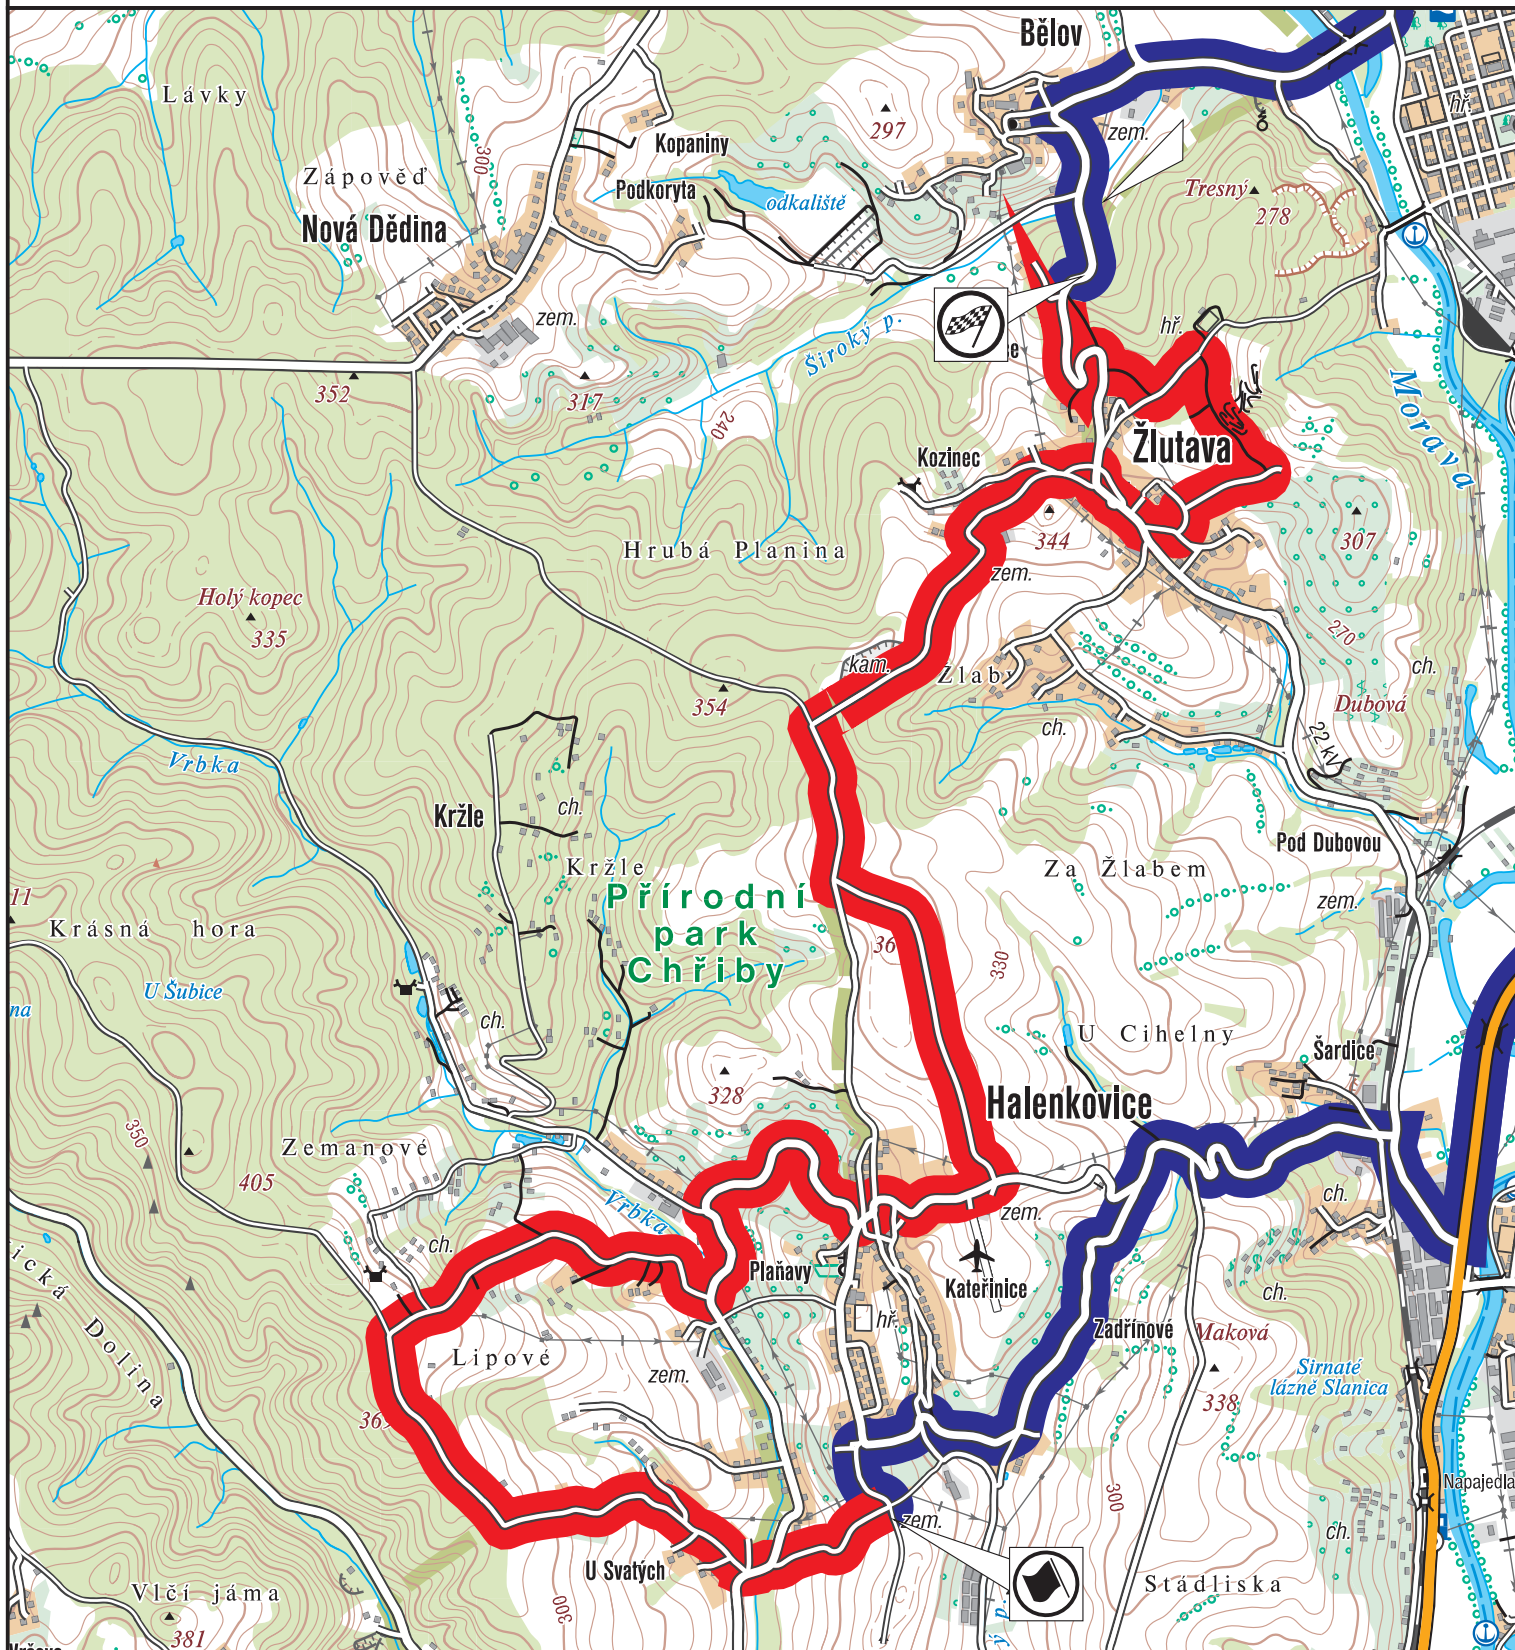

RZ 10, 13 Halenkovice

Neděle, Sunday 26. 8. 2018

| RZ | Místo | Uzavření pro výběr a regulaci diváků | Uzavření trati | Čas 1. jezdce | Otevření trati |
|----|--|--------------------------------------|----------------|---------------|----------------|
| 10 | RZ projíždí: Halenkovice, Žlutava, Bělov | 4:43 | 6:43 | 8:43 BCRZ | |
| 13 | Dotčené obce: Napajedla | Mezi průjezdy nebude otevřena | | 13:15 BCRZ | 16:45 |