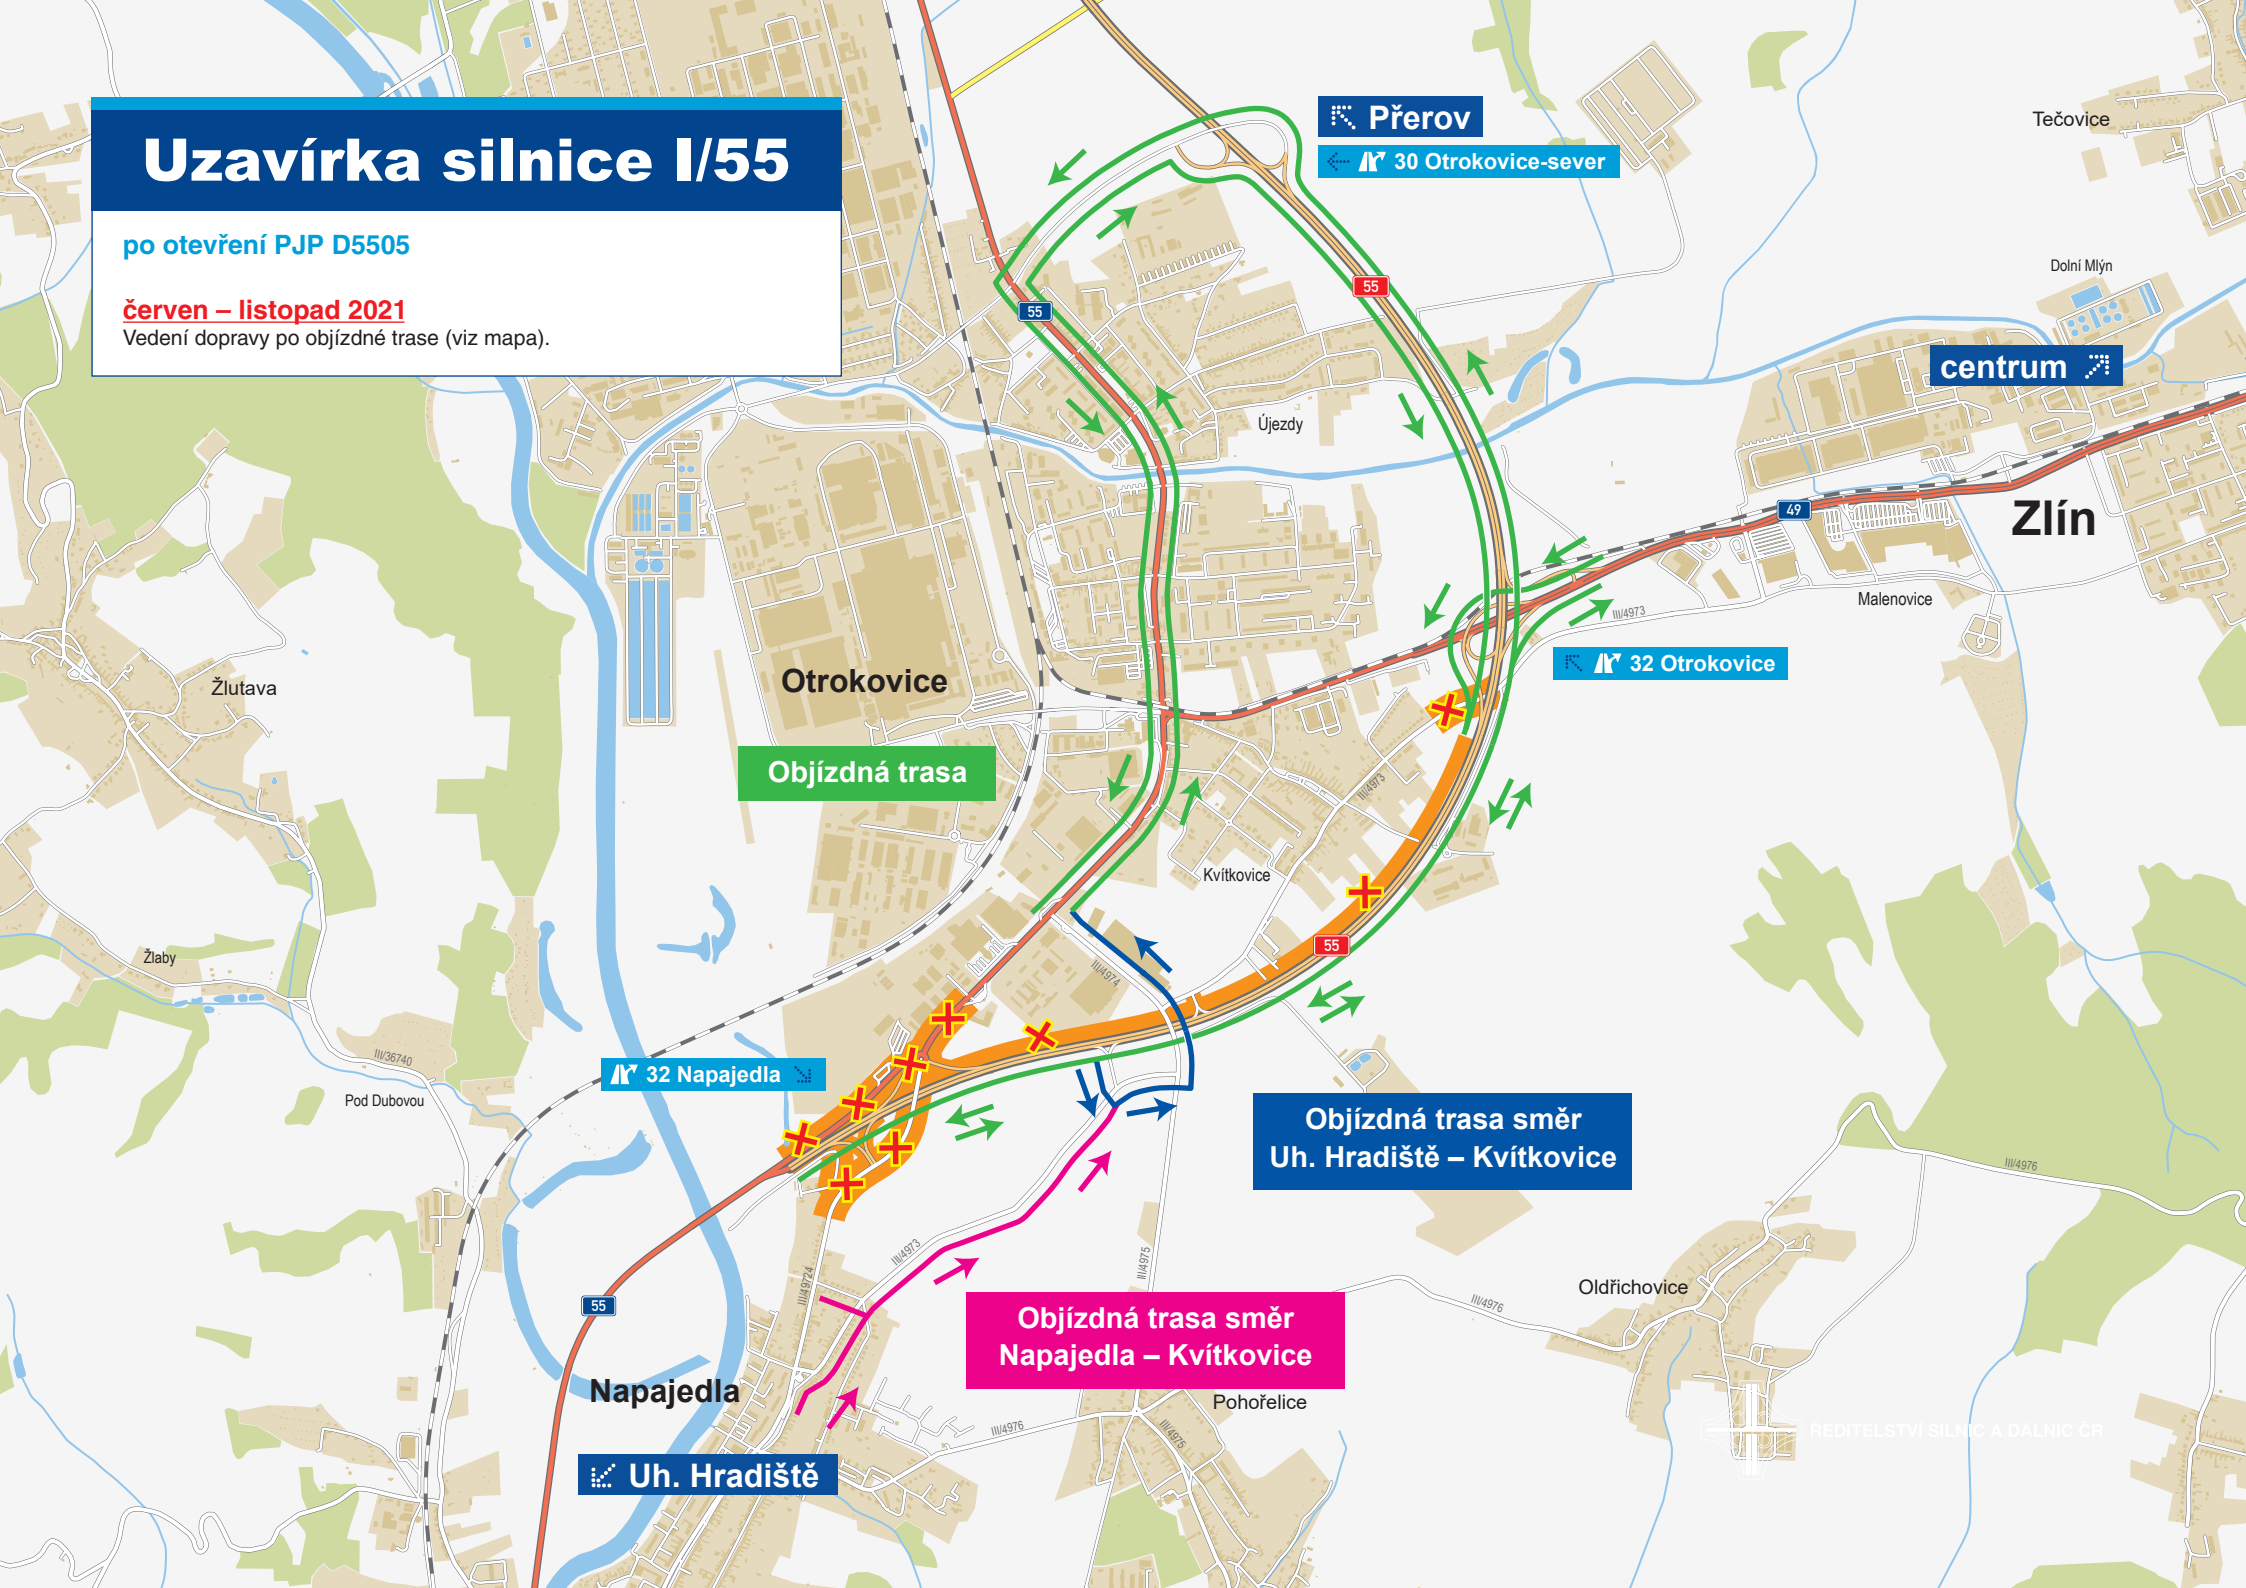

# Uzavírka silnice I/55

po otevření PJP D5505

**červen – listopad 2021**

Vedení dopravy po objíždné trase (viz mapa).

Objíždná trasa

Objíždná trasa směr  
Uh. Hradiště – Kvítkovice

Objíždná trasa směr  
Napajedla – Kvítkovice

Přerov

30 Otrokovice-sever

centrum

Zlín

32 Otrokovice

32 Napajedla

Uh. Hradiště