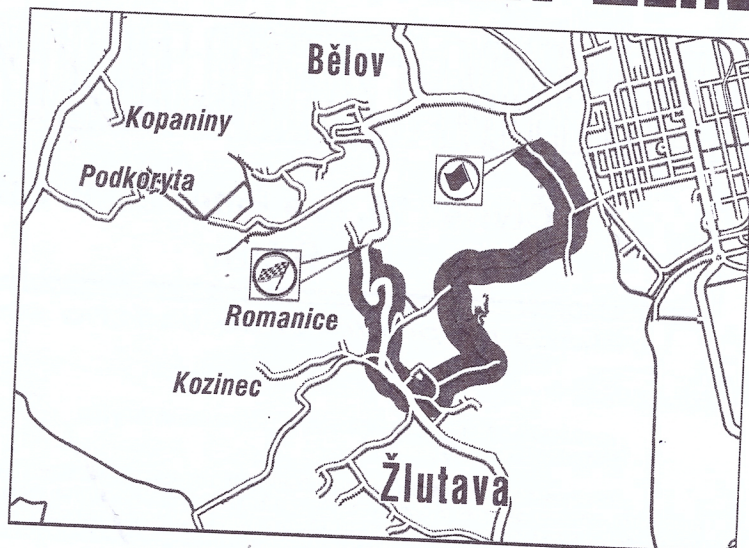

BARUM CZECH RALLY ZLÍN

SILNICE UZAVŘENA

pro veškerý provoz
v pátek 26. 8. 2022
od 6:00 hod. do 14:00 hod.
Regulace provozu od 5:00 hodin.

Seznamovací jízdy pro soutěžící
(za dodržování pravidel silničního provozu)
povoleny
ve čtvrtek 25. 8. 2022 od 10:00 do 17:00 hodin

Shakedown
(*Testovací RZ*)