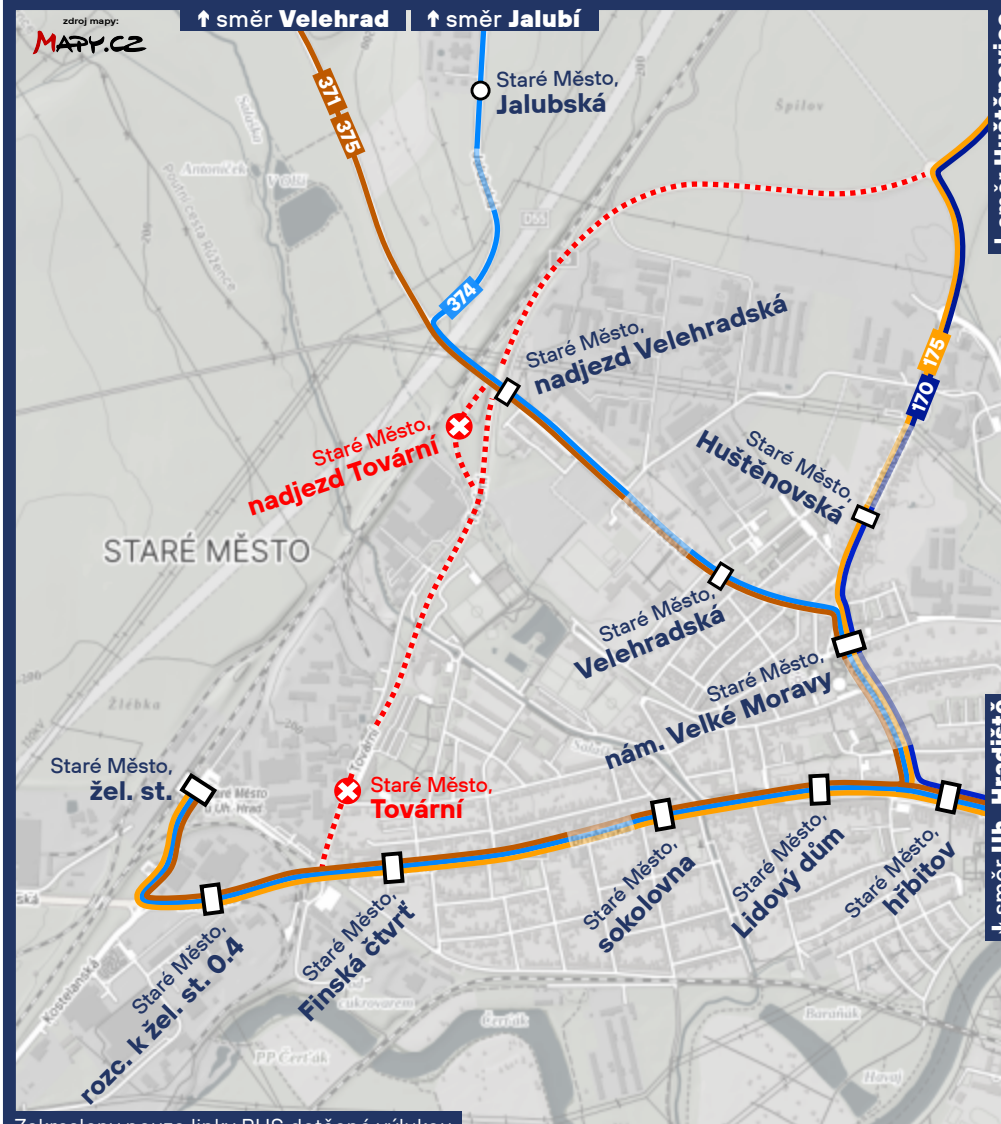

170 175 371 374 375

Vážení cestující,
z důvodu konání tradiční potí na Velehradě dojde v uvedeném termínu k následujícím změnám v dopravě:

Zastávka „Staré Město, Tovární“ bude zrušena bez náhrady;
Zastávka „Staré Město, nadezd Tovární“ bude zrušena a nahrazena zstávkou
„Staré Město, nadezd Velehradská“.

170

Spoje budou obousměrně v úseku Huštěnovice - Staré Město vedeny po objízdě ulicemi Huštěnovská a Velkomoravská.
Spoje neobslouží zastávky „Staré Město, Tovární“, „Staré Město, Finská čtvrť“ a „Staré Město, Lidový dům“. Náhradou zastaví v zastávkách „Staré Město, Huštěnovská“ a „Staré Město, nám. Velké Moravy.“

175

Spoje budou obousměrně v úseku Huštěnovice - Staré Město vedeny po objízdě ulicemi Velehradská, Velkomoravská a Brněnská.
Spoje neobslouží zastávky „Staré Město, Tovární“.

**371
375**

Spoje budou obousměrně v úseku Velehrad - Staré Město vedeny po objízdě ulicemi Velehradská, Velkomoravská a Brněnská.
Spoje neobslouží zastávky „Staré Město, Tovární“ a „Staré Město, nadezd Tovární“.

374

Spoje budou obousměrně v úseku Jalubí - Staré Město vedeny po objízdě ulicemi Velehradská, Velkomoravská a Brněnská.
Spoje neobslouží zastávky „Staré Město, Tovární“ a „Staré Město, nadezd Tovární“.

Za komplikace způsobené při cestování se omlouváme.
Koordinátor veřejné dopravy Zlínského kraje, s.r.o.

Zlínský kraj
Kraj bez hranic

Zakresleny pouze linky BUS dotčené výlukou.